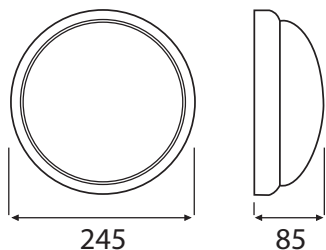

ORION

Podstawowa kolorystyka

	EAN	U	P _{MAX}	PP		IK10 PC				
A21510-M	5902767985406	230V~	100W	BIAŁA	MLECZNY	SZKŁO	-	-	0,88	4
A21510-M-HF	5902767985413	230V~	100W	BIAŁA	MLECZNY	SZKŁO	-	HF	1,00	4
A21510-M-HF24V	-	24V~	60W	BIAŁA	MLECZNY	SZKŁO	-	HF24V	1,00	4

	EAN	U	P			PP		IK10 PC				
A21515-M	5902767985543	230V~	12W	4000K	1200lm	BIAŁA	MLECZNY	SZKŁO	-	-	0,88	4
A21515-M-HF	5902767985550	230V~	12W	4000K	1200lm	BIAŁA	MLECZNY	SZKŁO	-	HF	1,00	4
A21517-M	5902767985567	230V~	16W	4000K	1600lm	BIAŁA	MLECZNY	SZKŁO	-	-	0,90	4
A21517-M-HF	5902767985574	230V~	16W	4000K	1600lm	BIAŁA	MLECZNY	SZKŁO	-	HF	1,02	4
A21519-M	-	230V~	20W	4000K	2000lm	BIAŁA	MLECZNY	SZKŁO	-	-	0,90	4
A21519-M-HF	5902767985598	230V~	20W	4000K	2000lm	BIAŁA	MLECZNY	SZKŁO	-	HF	1,02	4