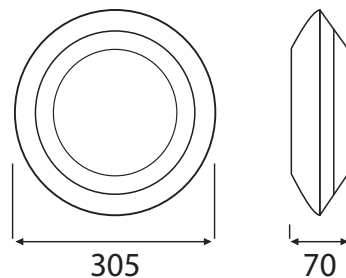

EXCELL LED

PRODUKT POLSKI

Dostępna kolorystyka

eurohandel INDEX	EAN	U	P			PP			IK07			
A2605-P	5902767981477	230V~	12W	4000K	1200lm	BIAŁA	PRZEźRO CZYSTY	PC	✓	-	0,62	5
A2605-P-HF	5902767981439	230V~	12W	4000K	1200lm	BIAŁA	PRZEźRO CZYSTY	PC	✓	HF MINI	0,74	5
A2605-P-PIR	5902767981446	230V~	12W	4000K	1200lm	BIAŁA	PRZEźRO CZYSTY	PC	✓	PIR	0,74	5
A2607-P	5902767981460	230V~	16W	4000K	1600lm	BIAŁA	PRZEźRO CZYSTY	PC	✓	-	0,62	5
A2607-P-HF	5902767981484	230V~	16W	4000K	1600lm	BIAŁA	PRZEźRO CZYSTY	PC	✓	HF MINI	0,74	5
A2607-P-PIR	-	230V~	16W	4000K	1600lm	BIAŁA	PRZEźRO CZYSTY	PC	✓	PIR	0,74	5
A2609-P	5902767983433	230V~	20W	4000K	2000lm	BIAŁA	PRZEźRO CZYSTY	PC	✓	-	0,62	5
A2609-P-HF	-	230V~	20W	4000K	2000lm	BIAŁA	PRZEźRO CZYSTY	PC	✓	HF MINI	0,74	5
A2609-P-PIR	-	230V~	20W	4000K	2000lm	BIAŁA	PRZEźRO CZYSTY	PC	✓	PIR	0,74	5