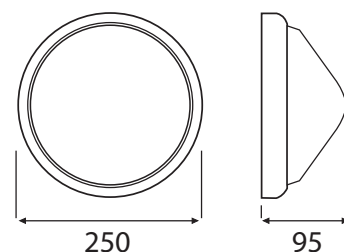

BARSA

PRODUKT POLSKI

Podstawowa kolorystyka

	EAN	U	P _{MAX}	PP			IK10 PC				
A21510-M	5902767985406	230V~	100W	BIAŁA	MLECZNY	SZKŁO	-	-	0,88	4	
A21510-M-HF	5902767985413	230V~	100W	BIAŁA	MLECZNY	SZKŁO	-	HF	1,00	4	
A21510-M-HF24V	-	24V~	60W	BIAŁA	MLECZNY	SZKŁO	-	HF24V	1,00	4	

	EAN	U	P			PP		IK10 PC				
A21515-M	5902767985543	230V~	12W	4000K	1200lm	BIAŁA	MLECZNY	SZKŁO	-	-	0,88	4
A21515-M-HF	5902767985550	230V~	12W	4000K	1200lm	BIAŁA	MLECZNY	SZKŁO	-	HF	1,00	4
A21517-M	5902767985567	230V~	16W	4000K	1600lm	BIAŁA	MLECZNY	SZKŁO	-	-	0,90	4
A21517-M-HF	5902767985574	230V~	16W	4000K	1600lm	BIAŁA	MLECZNY	SZKŁO	-	HF	1,02	4
A21519-M	-	230V~	20W	4000K	2000lm	BIAŁA	MLECZNY	SZKŁO	-	-	0,90	4
A21519-M-HF	5902767985598	230V~	20W	4000K	2000lm	BIAŁA	MLECZNY	SZKŁO	-	HF	1,02	4