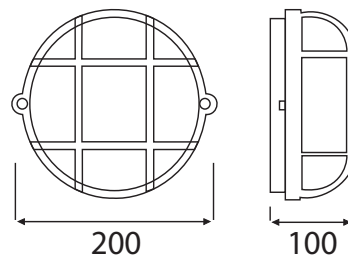

# SAUNA

7061N

7061NC

Dostępna kolorystyka

TYP		EAN	U	P <sub>max</sub>	BAKELIT		METAL			
7061N	A2810	5908227345506	230V~	100W	BIAŁA	PRZEźROCYSTY	SZKŁO	✓	0,9 kg	12
	A2810-M	5908227345513	230V~	100W	BIAŁA	MLECZNY	SZKŁO	✓	0,92 kg	12
7061NC	A2820	5908227345520	230V~	100W	BIAŁA	PRZEźROCYSTY	SZKŁO		0,87 kg	12
	A2820-M	5908227345537	230V~	100W	BIAŁA	MLECZNY	SZKŁO		0,89 kg	12