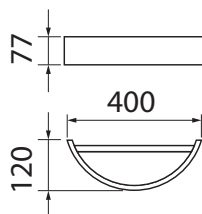

eurohandel

PRODUCENT SYSTEMÓW OŚWIETLENIA I WENTYLACJI

OPRAWY OŚWIETLENIOWE W OBUDOWIE DREWNIANEJ

WOODY

KLASYCZNA
ELEGANCJA

- KLOSZ: BIAŁY, MATOWY, SZKLANY
- WYKONANIE: SOSNA MALOWANA NA RÓŻNE KOLORY
  DĄB MALOWANIE LAKIEREM BEZBARWNYM
- 7 WERSJI KOLORYSTYCZNYCH: CZARNA, ANTRACYT, BIAŁA, DĄB, SONOMA, SZARA, WENGE
- 4 WERSJE WYMIAROWE:

1xE27

2xE27

3xE27

1xE27

NAJWYŻSZA JAKOŚĆ - NAJLEPSZE CENY!

www.eurohandel.pl

PPHU EUROHANDEL

ul. Św. Elżbiety 6 | 41-905 Bytom | POLAND

NIP/VATID: PL6262405296 | REGON: 277015604

+48 32 281 52 39, firma@eurohandel.pl