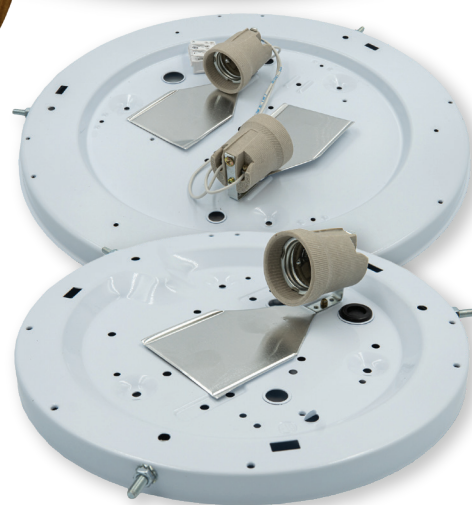

eurohandel

PRODUCENT SYSTEMÓW OŚWIETLENIA I WENTYLACJI

OPRAWY OŚWIETLENIOWE W OBUDOWIE DREWNIANEJ

WOODY

KLASYCZNA
ELEGANCJA

- KLOSZ: BIAŁY, MATOWY, SZKLANY
- WYKONANIE: SOSNA MALOWANA NA RÓŻNE KOLORY
  DĄB MALOWANIE LAKIEREM BEZBARWNYM
- 7 WERSJI KOLORYSTYCZNYCH: CZARNA, ANTRACYT, BIAŁA, DĄB, SONOMA, SZARA, WENGE
- 4 WERSJE WYMIAROWE:

1xE27

2xE27

3xE27

1xE27

NAJWYŻSZA JAKOŚĆ - NAJLEPSZE CENY!

www.eurohandel.pl

PPHU EUROHANDEL

ul. Św. Elżbiety 6 | 41-905 Bytom | POLAND

NIP/VATID: PL6262405296 | REGON: 277015604

+48 32 281 52 39, firma@eurohandel.pl