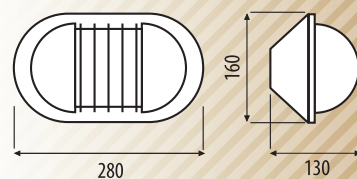

# ROLLO XL

OPRAWA OŚWIETLENIOWA

Dostępne wersje klosza:

- mleczny

Materiał klosza: szkło

Kolorystyka obudowy:

Wymiary:

E27