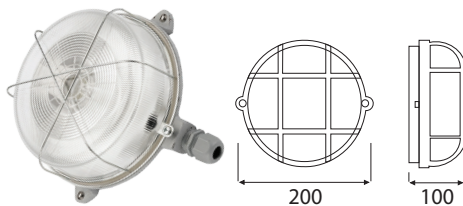

# OPRAWA ŻELIWNA OVAL XXL

IDEALNE ROZWIĄZANIE DO OŚWIETLENIA DEKORACYJNEGO W STYLU LOFT DLA:  
POMIESZCZEŃ INDUSTRIALNYCH, SKLEPÓW, TARASÓW, PIWNIC, RESTAURACJI!

7052D

**NOWOŚĆ**

**PRODUKT POLSKI** 

Max. moc żarówki: 200 W  
Kolor podstawy: szary  
Materiał klosza: szkło  
Materiał podstawy: żeliwo  
Siatka metalowa: drut 3mm

Wymiary:

**POLECAMY RÓWNIEŻ POZOSTAŁE - MNIEJSZE WYMIAROWO OPRAWY ŻELIWNE**

**OVAL 60** 7040G

**SAUNA** 7063G

**OVAL 100** 7061G

**NAJWYŻSZA JAKOŚĆ - NAJLEPSZE CENY!**

[www.eurohandel.pl](http://www.eurohandel.pl)