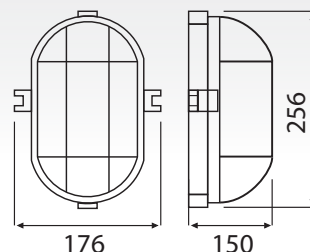

# OPRAWA ŻELIWNA OVAL XXL

IDEALNE ROZWIĄZANIE DO OŚWIETLENIA DEKORACYJNEGO W STYLU LOFT DLA:  
POMIESZCZEŃ INDUSTRIALNYCH, SKLEPÓW, TARASÓW, PIWNIC, RESTAURACJI!

7052D

**NOWOŚĆ**

**PRODUKT POLSKI** 

Max. moc żarówki: 200 W  
Kolor podstawy: szary  
Materiał klosza: szkło  
Materiał podstawy: żeliwo  
Siatka metalowa: drut 3mm

Wymiary:

**POLECAMY RÓWNIEŻ POZOSTAŁE - MNIEJSZE WYMIAROWO OPRAWY ŻELIWNE**

**OVAL 60** 7040G

**SAUNA** 7063G

**OVAL 100** 7061G

**NAJWYŻSZA JAKOŚĆ - NAJLEPSZE CENY!**

[www.eurohandel.pl](http://www.eurohandel.pl)