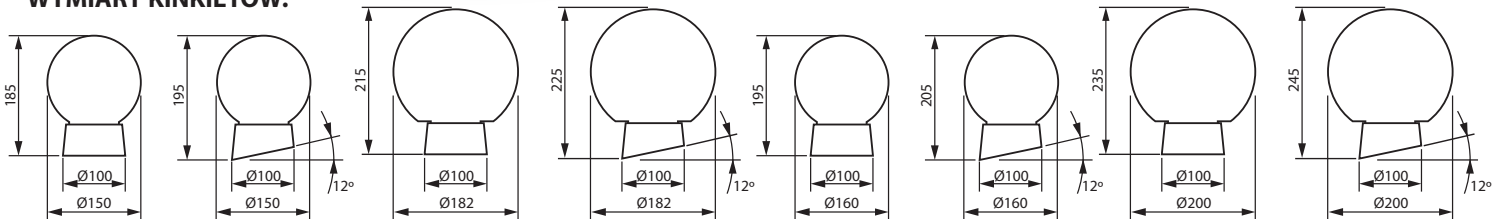

KINKIETY

KLOSZ SZKLANY

- PRZEźRO CZYSTY
- MLECZNY

PODSTAWA TERMOPLASTYCZNA

- PROSTA
- SKOŚNA

LOFT

IP20

max 60W

250V

WYMIARY KINKIETÓW:

Klosz przezroczysty mały $\varnothing 150$

Klosz przezroczysty duży $\varnothing 182$

Klosz mleczny mały $\varnothing 160$

Klosz mleczny duży $\varnothing 200$

KINKIETY LOFT DOSTARCZAMY WE WSZELKICH MOŻLIWYCH KONFIGURACJACH