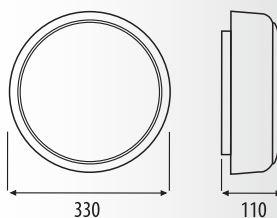

IK06

Czujnik ruchu

Wymiary:

LED

Czujnik ruchu

IP44

U

230V