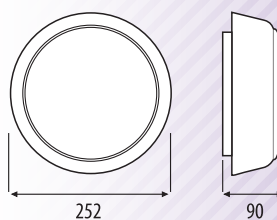

PRODUKT POLSKI

KAJKO

OPRAWA OŚWIETLENIOWA

Dostępne wersje klosza:

- przezroczysty
- mleczny

Materiał klosza: poliwęglan PC

Kolorystyka obudowy:

Wymiary: