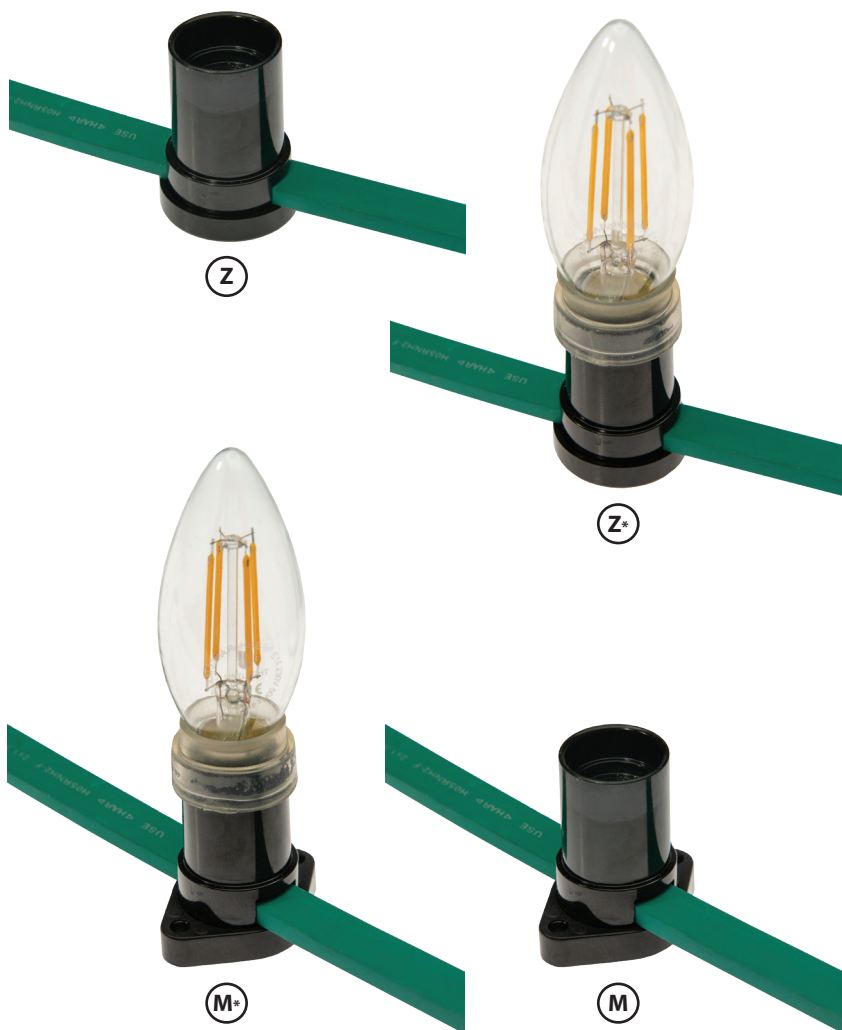

GIRLANDY OŚWIETLENIOWE

UWAGA: girlandy sprzedawane są bez źródeł światła

250V

Dostępna kolorystyka przewodu:

CZARNY

ZIELONY

A

A+

250V

GIRLANDY OŚWIETLENIOWE

UWAGA: girlandy sprzedawane są bez źródeł światła

Dostępna kolorystyka przewodu:

ZIELONY

eurohandel INDEX		EAN	eurohandel INDEX		EAN	eurohandel INDEX		EAN	IP	ZIELONY	E14	P _{max}	END G H	M
6m		11m		21m										
G-E14-Z-5-H/IP44			G-E14-Z-10-H/IP44			G-E14-Z-20-H/IP44		IP44	ZIELONY	E14	P _{max}	END G H	Z*	
G-E14-Z-5-H/IP20			G-E14-Z-10-H/IP20			G-E14-Z-20-H/IP20		IP20	ZIELONY				Z	
G-E14/M-Z-5-H/IP44			G-E14/M-Z-10-H/IP44			G-E14/M-Z-20-H/IP44		IP44	ZIELONY				M*	
G-E14/M-Z-5-H/IP20			G-E14/M-Z-10-H/IP20			G-E14/M-Z-20-H/IP20		IP20	ZIELONY				M	
G-E14-Z-5-G/IP44			G-E14-Z-10-G/IP44			G-E14-Z-20-G/IP44		IP44	ZIELONY	E14	P _{max}	END G H	Z*	
G-E14-Z-5-G/IP20			G-E14-Z-10-G/IP20			G-E14-Z-20-G/IP20		IP20	ZIELONY				Z	
G-E14/M-Z-5-G/IP44			G-E14/M-Z-10-G/IP44			G-E14/M-Z-20-G/IP44		IP44	ZIELONY				M*	
G-E14/M-Z-5-G/IP20			G-E14/M-Z-10-G/IP20			G-E14/M-Z-20-G/IP20		IP20	ZIELONY	M				
G-E14-Z-5-O/IP20			G-E14-Z-10-O/IP20			G-E14-Z-20-O/IP20		IP20	ZIELONY	E14	P _{max}	END G H	Z	
G-E14/M-Z-5-O/IP20			G-E14/M-Z-10-O/IP20			G-E14/M-Z-20-O/IP20		IP20	ZIELONY				M	