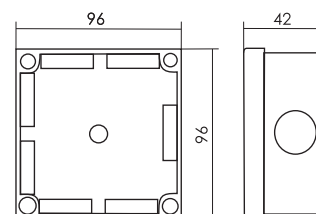

K85/3WN16

K76/K

K85/K

PRODUKT POLSKI

IP54

500V

TYP	 INDEX	EAN 					 kg	
K76	K76	5908227347104	7	-	✓	-	0,145 kg	5
	K76/3PG16	5908227347135	7	3xPG16	✓	-	0,145 kg	5
	K76/3WN16	5908227347128	7	3xWN16	✓	-	0,145 kg	5
	K76/K	5908227347111	7	-	✓	4x6mm ²	0,145 kg	5
K85	K85	5908227347203	7	-	✓	-	0,158 kg	5
	K85/3PG16	5908227347234	7	3xPG16	✓	-	0,158 kg	5
	K85/3WN16	5908227347227	7	3xWN16	✓	-	0,158 kg	5
	K85/K	5908227347210	7	-	✓	4x6mm ²	0,158 kg	5