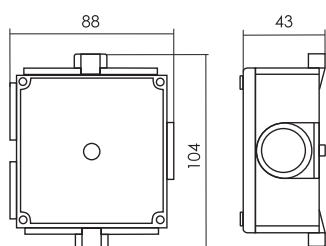

K85/3WN16

K76/K

K85/K

PRODUKT POLSKI

IP54

500V

TYP	 INDEX	EAN 					 kg	
K76	K76	5908227347104	7	-	✓	-	0,145 kg	5
	K76/3PG16	5908227347135	7	3xPG16	✓	-	0,145 kg	5
	K76/3WN16	5908227347128	7	3xWN16	✓	-	0,145 kg	5
	K76/K	5908227347111	7	-	✓	4x6mm ²	0,145 kg	5
K85	K85	5908227347203	7	-	✓	-	0,158 kg	5
	K85/3PG16	5908227347234	7	3xPG16	✓	-	0,158 kg	5
	K85/3WN16	5908227347227	7	3xWN16	✓	-	0,158 kg	5
	K85/K	5908227347210	7	-	✓	4x6mm ²	0,158 kg	5