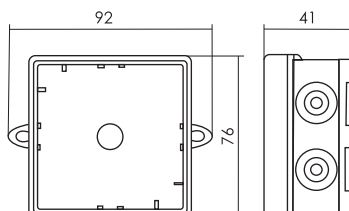

PUSZKI INSTALACYJNE

K76/T

K78/T

K80/T

PRODUKT POLSKI

IP54

380V

TYP		EAN 		PE 		kg	#
K76/T	K76/T	5908227347142	7	✓	-	0,040 kg	100
	K76/T/K	5908227347159	7	✓	4x6mm²	0,040 kg	100
K78/T	K78/T	5908227347166	10	✓	-	0,048 kg	100
	K78/T/K	5908230000000	10	✓	4x6mm²	0,048 kg	100
K80/T	K80/T	5908227347180	12	✓	-	0,055 kg	100
	K80/T//K	5908227347197	12	✓	4x6mm²	0,055 kg	100