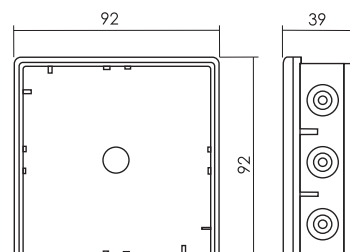

## K78/T

K78/T

K78/T/K

## K80/T

K80/T

K80/T/K

**PRODUKT POLSKI**

**IP54**

**380V**

TYP		EAN 		PE 		 kg	 #
<b>K76/T</b>	K76/T	5908227347142	7	✓	-	0,040 kg	100
	K76/T/K	5908227347159	7	✓	4x6mm <sup>2</sup>	0,040 kg	100
<b>K78/T</b>	K78/T	5908227347166	10	✓	-	0,048 kg	100
	K78/T/K	5908230000000	10	✓	4x6mm <sup>2</sup>	0,048 kg	100
<b>K80/T</b>	K80/T	5908227347180	12	✓	-	0,055 kg	100
	K80/T//K	5908227347197	12	✓	4x6mm <sup>2</sup>	0,055 kg	100