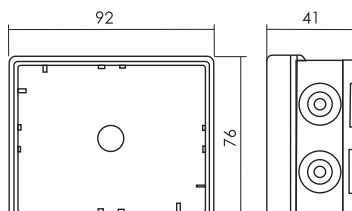

## K76/T

K76/T

K76/T/K

## K80/T

K80/T

K80/T/K

**PRODUKT POLSKI**

**IP54**

**380V**

TYP		EAN 		PE 		 kg	 #
<b>K76/T</b>	K76/T	5908227347142	7	✓	-	0,040 kg	100
	K76/T/K	5908227347159	7	✓	4x6mm <sup>2</sup>	0,040 kg	100
<b>K78/T</b>	K78/T	5908227347166	10	✓	-	0,048 kg	100
	K78/T/K	5908230000000	10	✓	4x6mm <sup>2</sup>	0,048 kg	100
<b>K80/T</b>	K80/T	5908227347180	12	✓	-	0,055 kg	100
	K80/T//K	5908227347197	12	✓	4x6mm <sup>2</sup>	0,055 kg	100