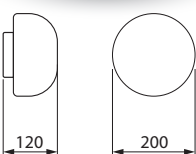

E27

Motion sensor:

IP20

230V

60W

2x60W available for "large" versions

50
35

G-1 Small Square

G-2 Big Square

G-3 Small Circle

G-4 Big Circle

G-8 Cube

WE INVITE YOU TO ORDER!

TOP QUALITY - BEST PRICES!

www.eurohandel.pl

PPHU EUROHANDEL
 ul. Św. Elżbiety 6 | 41-905 Bytom | POLAND
 NIP/VATID: PL6262405296 | REGON: 277015604
 ☎ +48 32 281 52 39, ☎ +48 887 778 775
 ✉ export@eurohandel.pl