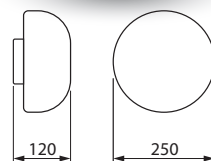

E27

Motion sensor:

IP20

230V

60W

2x60W available for "large" versions

50
35

G-1 Small Square

G-2 Big Square

G-3 Small Circle

G-4 Big Circle

G-8 Cube

WE INVITE YOU TO ORDER!

TOP QUALITY - BEST PRICES!

www.eurohandel.pl

PPHU EUROHANDEL
 ul. Św. Elżbiety 6 | 41-905 Bytom | POLAND
 NIP/VATID: PL6262405296 | REGON: 277015604
 ☎ +48 32 281 52 39, ☎ +48 887 778 775
 ✉ export@eurohandel.pl