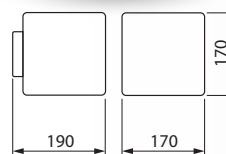

G-2 Big Square

G-3 Small Circle

G-4 Big Circle

G-8 Cube

WE INVITE YOU TO ORDER!

TOP QUALITY - BEST PRICES!

www.eurohandel.pl

PPHU EUROHANDEL
 ul. Św. Elżbiety 6 | 41-905 Bytom | POLAND
 NIP/VATID: PL6262405296 | REGON: 277015604
 ☎ +48 32 281 52 39, ☎ +48 887 778 775
 ✉ export@eurohandel.pl