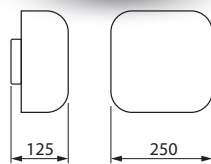

E27

Motion sensor:

IP20

230V

60W

2x60W available for "large" versions

50
35

G-1 Small Square

G-2 Big Square

G-3 Small Circle

G-4 Big Circle

G-8 Cube

WE INVITE YOU TO ORDER!

TOP QUALITY - BEST PRICES!

www.eurohandel.pl

PPHU EUROHANDEL
 ul. Św. Elżbiety 6 | 41-905 Bytom | POLAND
 NIP/VATID: PL6262405296 | REGON: 277015604
 ☎ +48 32 281 52 39, ☎ +48 887 778 775
 ✉ export@eurohandel.pl