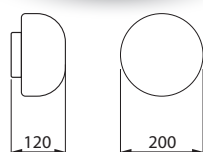

35

Dla wersji "dużych"  
dostępne 2x60W

G-1 Mały Kwadrat

G-2 Duży Kwadrat

G-3 Mały Okrąg

G-4 Duży Okrąg

G-8 Kostka

ZAPRASZAMY DO SKŁADANIA ZAMÓWIEŃ!