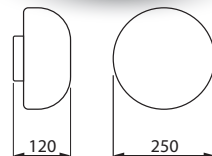

35

Dla wersji "dużych"  
dostępne 2x60W

G-1 Mały Kwadrat

G-2 Duży Kwadrat

G-3 Mały Okrąg

G-4 Duży Okrąg

G-8 Kostka

ZAPRASZAMY DO SKŁADANIA ZAMÓWIEŃ!