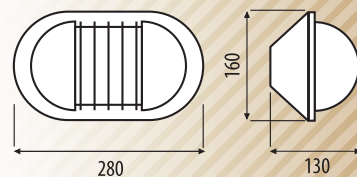

HF MINI

IP54

U

230V

P_{MAX}

100W

Dimensions:

LED