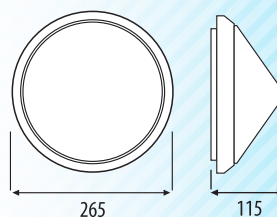

IK06

Motion sensor:

HF MINI

Dimensions:

LED

Motion sensor:

HF MINI

IP44